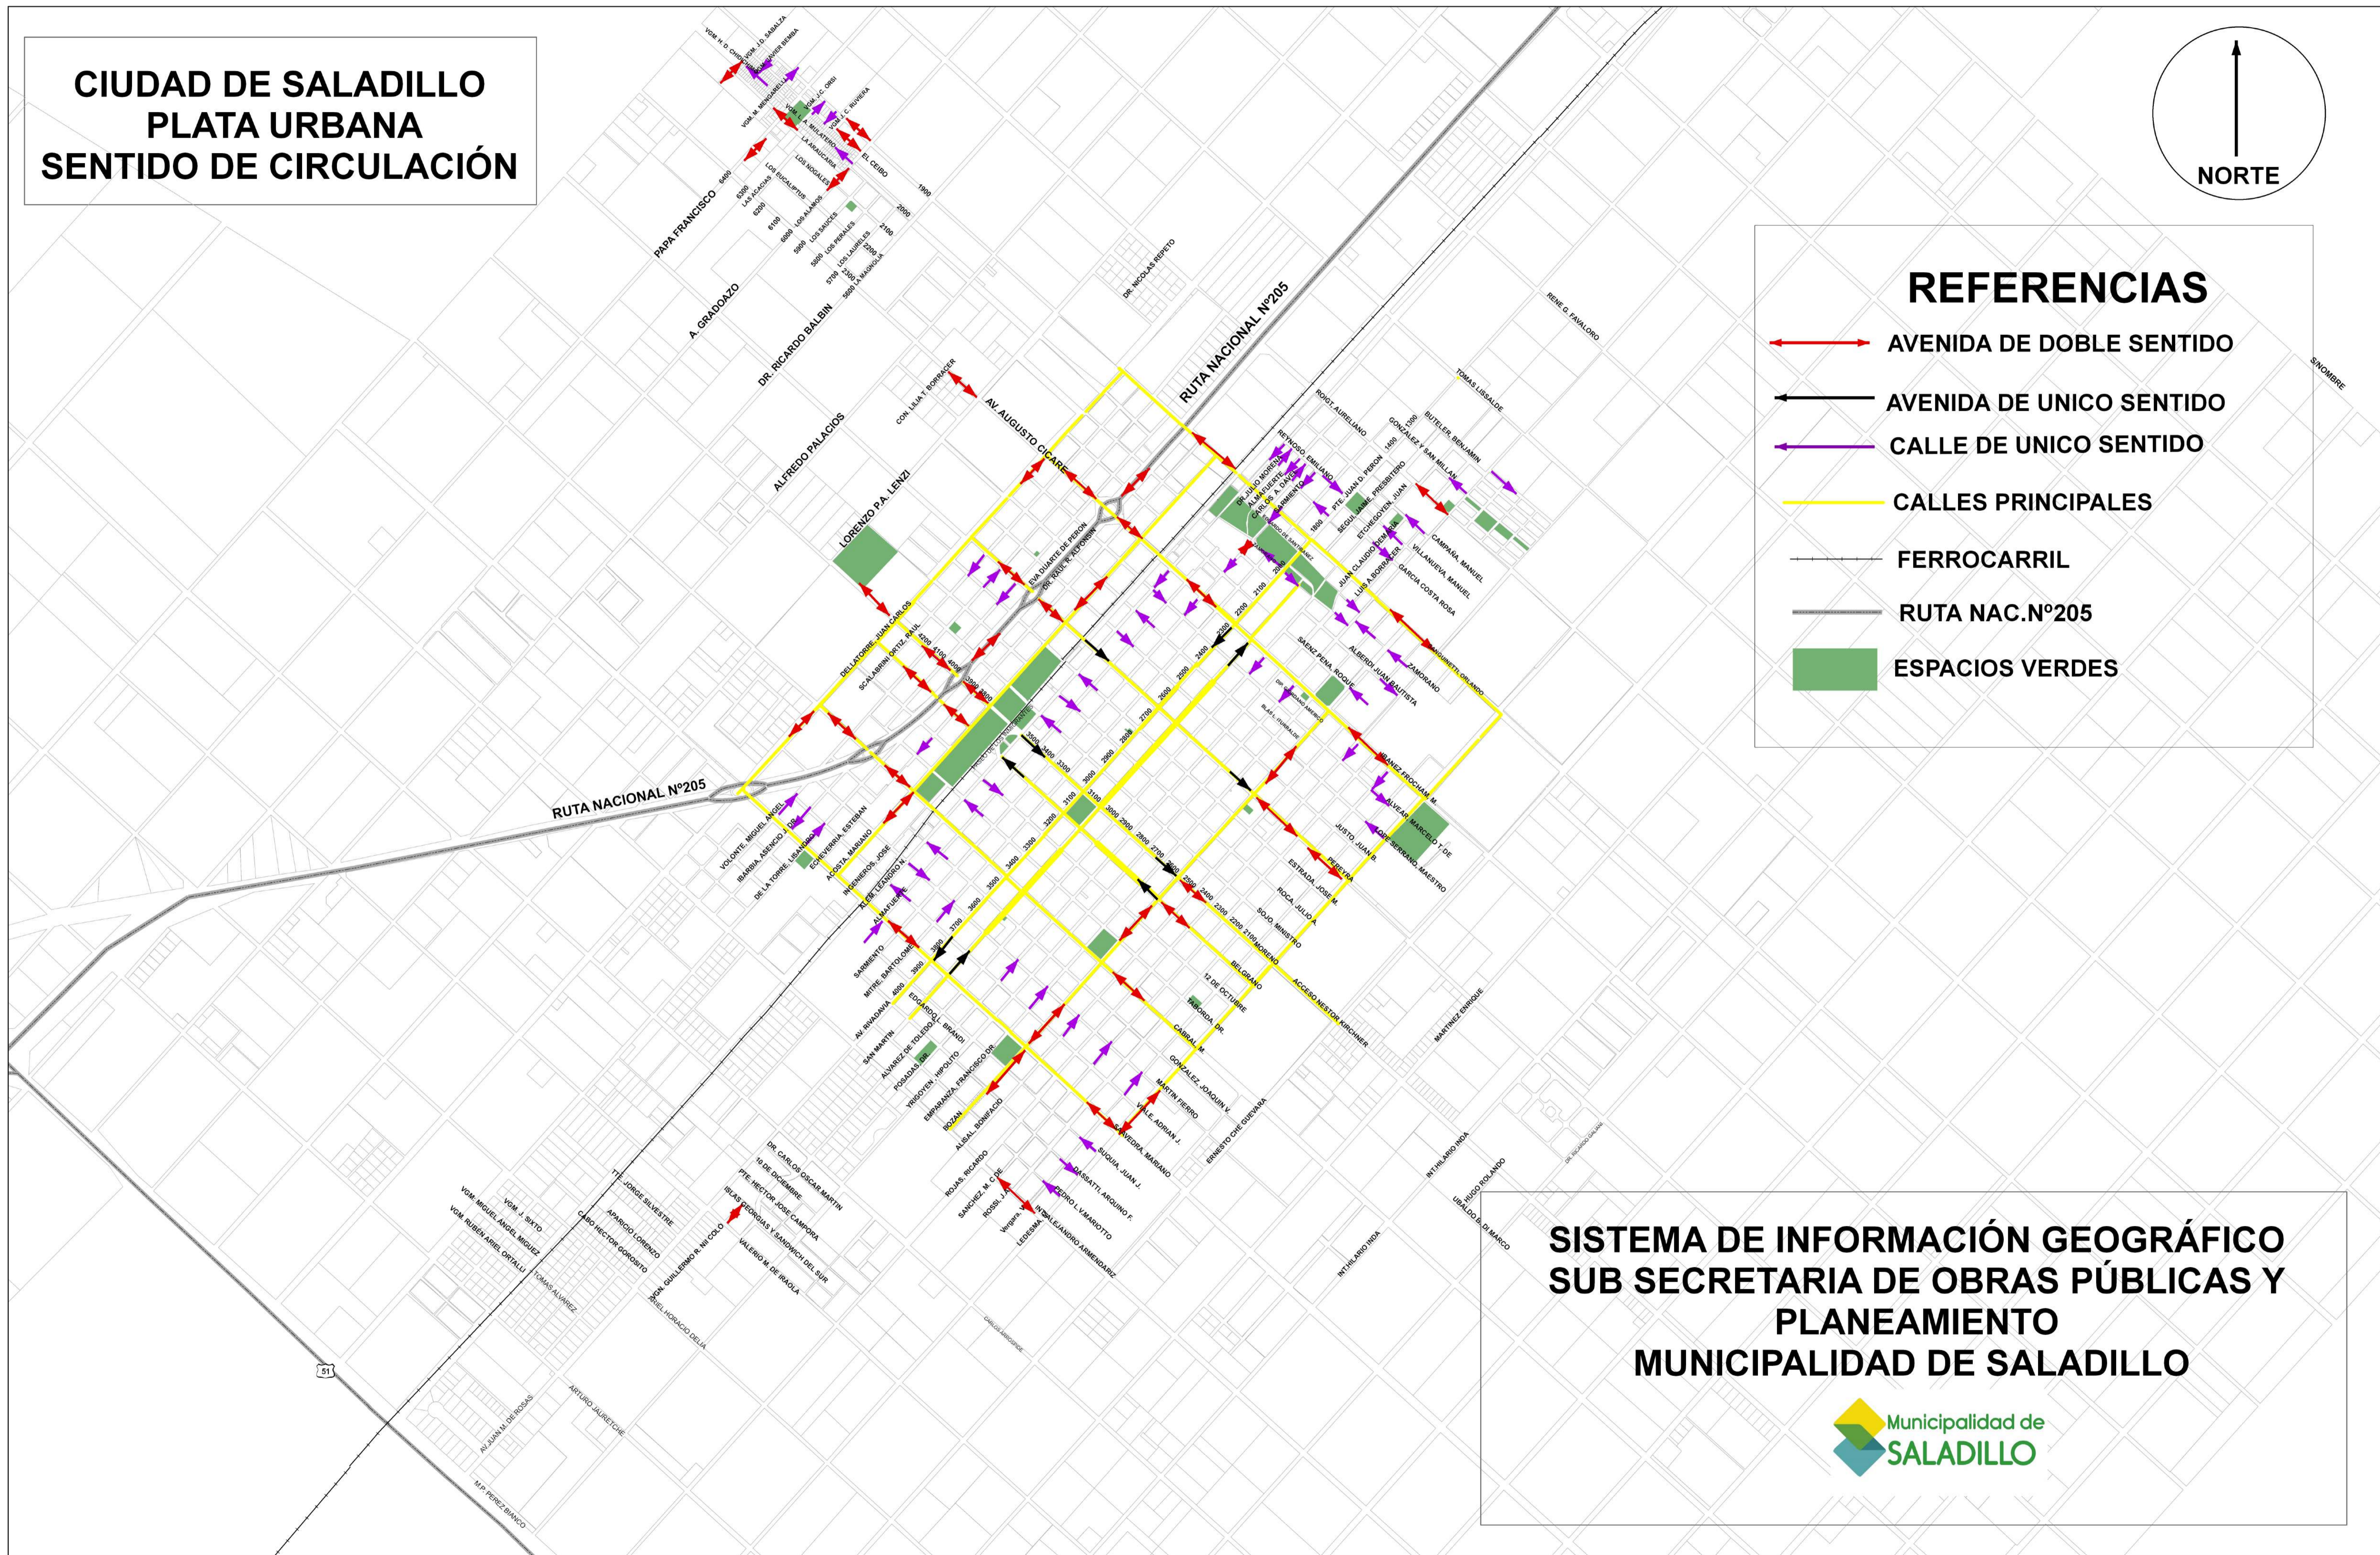

**CIUDAD DE SALADILLO
PLATA URBANA
SENTIDO DE CIRCULACIÓN**

REFERENCIAS

- AVENIDA DE DOBLE SENTIDO
- AVENIDA DE UNICO SENTIDO
- CALLE DE UNICO SENTIDO
- CALLES PRINCIPALES
- FERROCARRIL
- RUTA NAC. Nº205
- ESPACIOS VERDES

**SISTEMA DE INFORMACIÓN GEOGRÁFICO
SUB SECRETARIA DE OBRAS PÚBLICAS Y
PLANEAMIENTO
MUNICIPALIDAD DE SALADILLO**